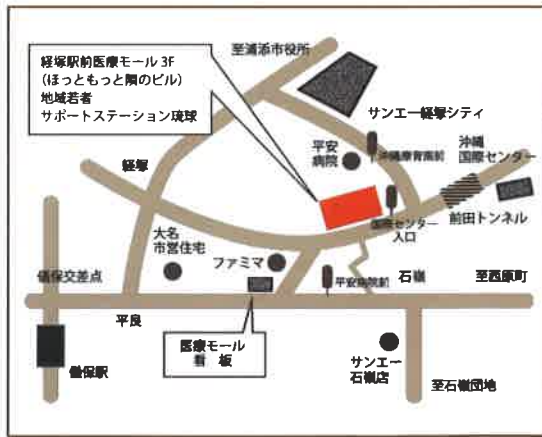

働くこと、就職について困っているコト、・悩んでいるコトはありませんか？

対象となる若者だけでなく、保護者やご家族の方、関係者の方もお気軽にご連絡ください。

アクセス

access

地域若者 サポートステーション琉球

浦添市経塚745-7

経塚駅前医療ビル3F

★「ほっともつ」となりのビル

Open 10:00-18:00

(月曜～金曜、第2土曜日)

(祝日日、慰霊の日、お盆、年末年始を除く)

TEL: 098-917-2086

FAX: 098-917-2087

E-mail: info@supportryukyu.info

【バスアクセス】 13 石嶺おもろまち線 平安病院前
87 てだこ線 国際センター入り口

お気軽に
ご連絡
下さい！