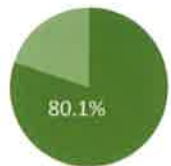

パソコン検定対策 PC講座 受講生募集！

平成29年度合格率！