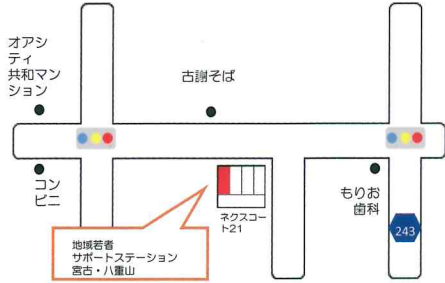

離島でも就職支援！サポステ宮古・八重山オープン！

サポステ
宮古・八重山

サポートステーション宮古・八重山が開設
しました！
宮古島での反応は「ん？サポステって
何？」という感じでまだまだ認知度が低く、
今からスタッフ皆で全島民にサポステを
知って頂けるよう頑張ります！（^-^）！
サポートステーション宮古・八重山では皆
さんの「はたらく」を全力で応援してい
きます！！まずは気軽にお電話くださ
いね！！（面接練習・インターンシップ・職
業訓練等いろいろやっていますよ）