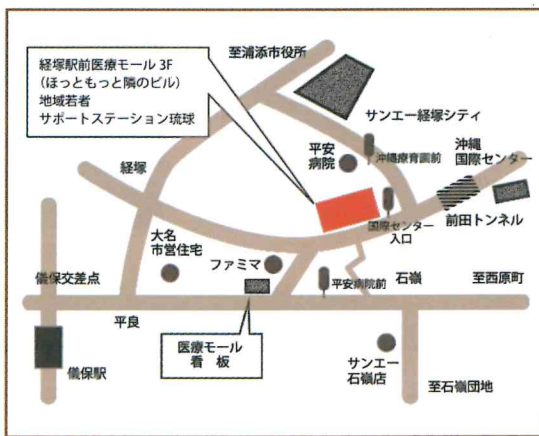

●各種訓練&セミナー

短期職業訓練、就職活動セミナー、コミュニケーションセミナー等により就労へとつなげます！

●各種ジョブトレ等

ボランティア参加、インターンシップ、調理実習等を経験しジョブスキルを高めてきます！

●パソコン利用 要電話予約

パソコン関連の資格取得に向けて、スキルにあわせて指導します。また、希望者は検定試験の受験も可能です。

●ゆめさき農場体験

農場体験を通して達成感を味わい、就労意識を高めていきます。

★セミナーやイベントは基本的に無料です。お気軽にお問い合わせください！

地域若者サポートステーションって？

地域若者サポートステーション琉球（通称：サポステ琉球）は働くことについてさまざまな悩みを抱えている15歳～39歳までの若者の皆さんが就労に向けて活動できるように支援しています。サポステは厚生労働省委託事業で、サポステ琉球はNPO法人サポートセンターゆめさきが運営しています。

働くこと、就職について困っているコト、悩んでいるコトはありませんか？

対象となる若者だけでなく、保護者やご家族の方、関係者の方もお気軽にご連絡ください。

アクセス

access

地域若者
サポートステーション琉球

浦添市経塚745-7

経塚駅前医療モール3F

★「ほっともっと」となりのビル

Open 10:00-18:00

(月曜～金曜、第2土曜日)

(祝日日、慰霊の日、お盆、年末年始を除く)

TEL: 098-917-2086

FAX: 098-917-2087

E-mail: info@supportryukyu.info

【バスアクセス】 13 石嶺おもろまち線 平安病院前
87 てだこ線 国際センター入り口

HP: www.supportryukyu.info

f www.facebook.com/supportryukyu

お気軽に
ご連絡
下さい！

サポりゅう通信 7 jul.2017 news magazine

自他を愛し、周りに感謝、希望を持って社会人になる

夏がやってきました！サポステ琉球は集中訓練の真っ盛り。初めての職業訓練に戸惑いながらも皆さん一生懸命頑張っています！そして、訓練修了後は就活に向けて次のステップが待っています。うちなーの元気野菜ゴーヤーを食べて、暑い夏も就活も元気に乗り切りましょう！（スタッフ一同）